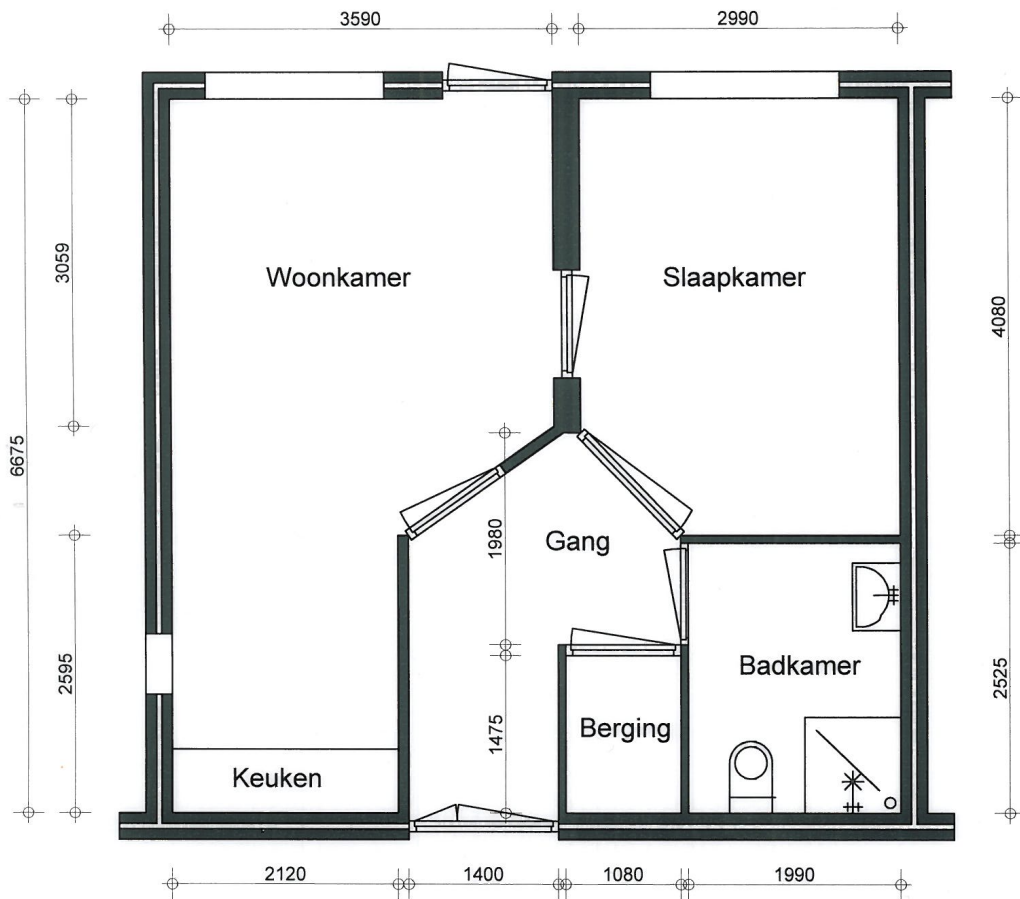

Wibbelink, zorgwoning gesp.

't Dijkhuis Bathmen

Plattegrond

Schaal 1 : 100

Wibbelink, zorgwoning nr.4.11

't Dijkhuis Bathmen

Plattegrond

Schaal 1 : 100